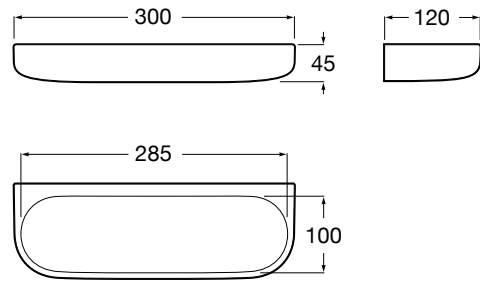

ONDA

Repisa de 300mm

MEDIDAS

Longitud	300 mm
Anchura	100 mm
Altura	45 mm

COLORES Y ACABADOS

DIBUJOS TÉCNICOS

CARACTERÍSTICAS

Acabado: Blanco

Complementos incluidos

Conjunto de fijaciones: Incluido

Material: Porcelana

Opciones de instalación: Solo con tornillería

Peso máximo soportado (kg): 5

Tipo de instalación: Mural

Onda

Las altas cualidades higiénicas de la porcelana también han sido aplicadas a los nuevos accesorios de baño Onda, con un diseño sólido de líneas redondeadas que hará de contrapunto perfecto en tu baño moderno o acompañará a la perfección en ambientes más clásicos.